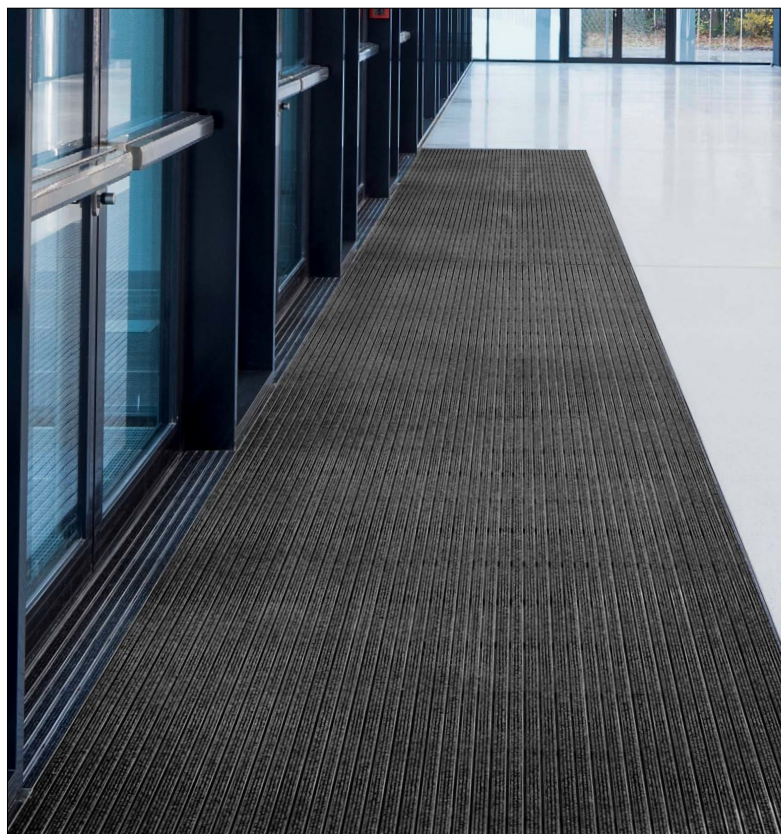

Gestalten Sie Ihren Eingangsbereich individuell Neue Ripsfarbe Dunkelgrau ab sofort lieferbar

Mit unserer brandneuen Ripsfarbe in Dunkelgrau erweitern wir die Möglichkeiten, Ihren Premium Eingangsmatte zu gestalten.

Die neue Ripsfarbe Dunkelgrau ist lieferbar für die Aluprofilmatten in den Ausführungen:

- › Top Clean TREND® mit 22/27 mm Mattenhöhe
- › Top Clean TREND® XL mit 22 mm Mattenhöhe
- › Top Clean STABIL mit 22 mm Mattenhöhe
- › Top Clean STABIL XL mit 22/27 mm Mattenhöhe
- › Top Clean OBJEKT mit 22 mm Mattenhöhe
- › Top Clean HIGH mit 42 mm Mattenhöhe

Auf unserer Website www.geggus.de finden Sie weitere detaillierte Informationen und unseren intuitiv zu bedienenden Konfigurator.

Aluprofile mit Rips können beliebig kombiniert werden, zum Beispiel zur Verstärkung der Reinigungswirkung mit wahlweise blauen, schwarzen (Bilder links und Mitte) oder grauen Bürstenleisten. Nicht nur ein optisches Highlight: Rips Dunkelgrau in Kombination mit farbig pulverbeschichteten Aluprofilen und Kratzleisten (Bild rechts).