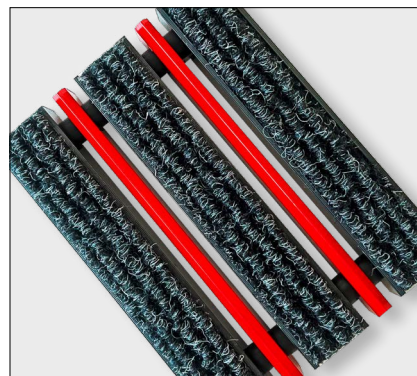

Gestalten Sie Ihren Eingangsbereich individuell Neue Ripsfarbe Dunkelgrau ab sofort lieferbar

Mit unserer brandneuen Ripsfarbe in Dunkelgrau erweitern wir die Möglichkeiten, Ihren Premium Eingangsmatte zu gestalten.

Die neue Ripsfarbe Dunkelgrau ist lieferbar für die Aluprofilmatten in den Ausführungen:

- › Top Clean TREND® mit 22/27 mm Mattenhöhe
- › Top Clean TREND® XL mit 22 mm Mattenhöhe
- › Top Clean STABIL mit 22 mm Mattenhöhe
- › Top Clean STABIL XL mit 22/27 mm Mattenhöhe
- › Top Clean OBJEKT mit 22 mm Mattenhöhe
- › Top Clean HIGH mit 42 mm Mattenhöhe

Auf unserer Website www.geggus.de finden Sie weitere detaillierte Informationen und unseren intuitiv zu bedienenden Konfigurator.

Aluprofile mit Rips können beliebig kombiniert werden, zum Beispiel zur Verstärkung der Reinigungswirkung mit wahlweise blauen, schwarzen (Bilder links und Mitte) oder grauen Bürstenleisten. Nicht nur ein optisches Highlight: Rips Dunkelgrau in Kombination mit farbig pulverbeschichteten Aluprofilen und Kratzleisten (Bild rechts).