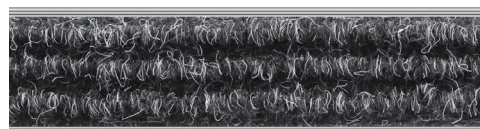

Gestalten Sie Ihren Eingangsbereich individuell Neue Ripsfarbe Dunkelgrau ab sofort lieferbar

Mit unserer brandneuen Ripsfarbe in Dunkelgrau erweitern wir die Möglichkeiten, Ihren Premium Eingangsmatte zu gestalten.

Die neue Ripsfarbe Dunkelgrau ist lieferbar für die Aluprofilmatten in den Ausführungen:

- › Top Clean TREND® mit 22/27 mm Mattenhöhe
- › Top Clean TREND® XL mit 22 mm Mattenhöhe
- › Top Clean STABIL mit 22 mm Mattenhöhe
- › Top Clean STABIL XL mit 22/27 mm Mattenhöhe
- › Top Clean OBJEKT mit 22 mm Mattenhöhe
- › Top Clean HIGH mit 42 mm Mattenhöhe

Auf unserer Website www.geggus.de finden Sie weitere detaillierte Informationen und unseren intuitiv zu bedienenden Konfigurator.

Aluprofile mit Rips können beliebig kombiniert werden, zum Beispiel zur Verstärkung der Reinigungswirkung mit wahlweise blauen, schwarzen (Bilder links und Mitte) oder grauen Bürstenleisten. Nicht nur ein optisches Highlight: Rips Dunkelgrau in Kombination mit farbig pulverbeschichteten Aluprofilen und Kratzleisten (Bild rechts).